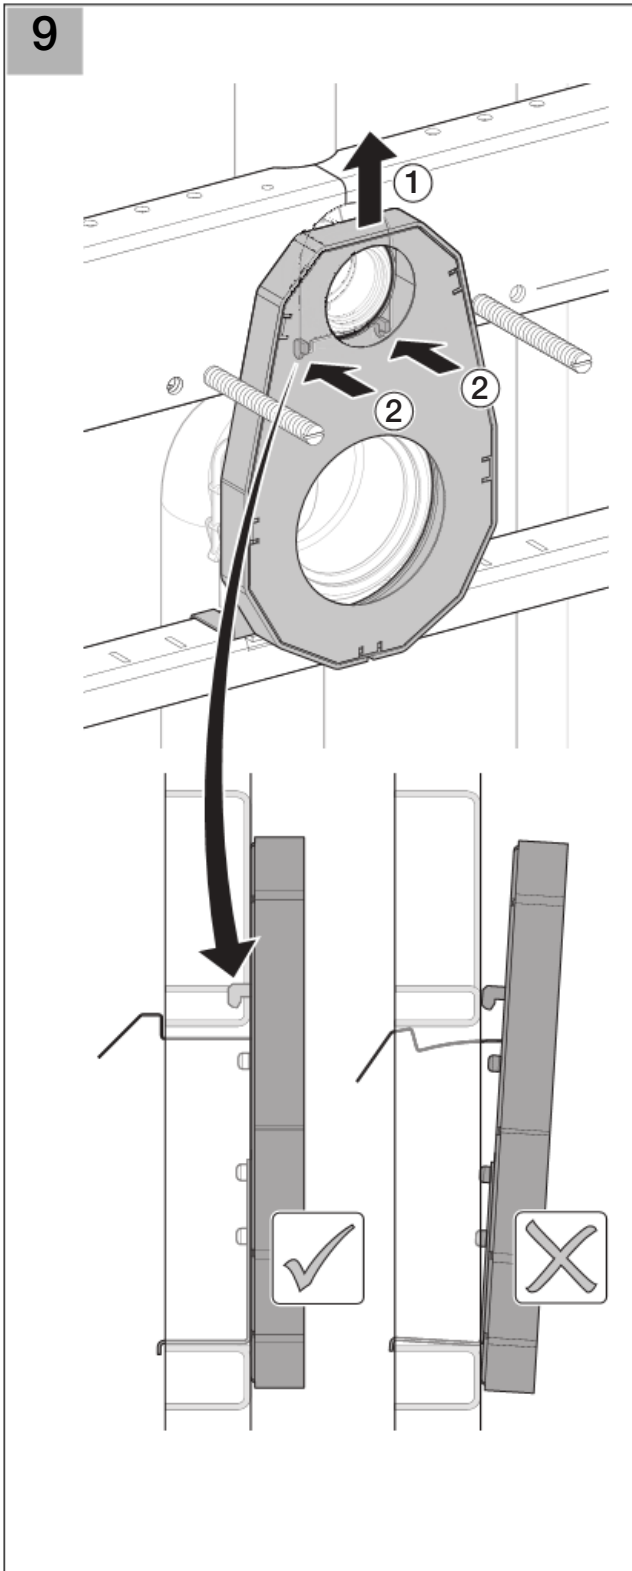

1

2

3

4

Geberit International AG
Schachenstrasse 77
CH-8645 Jona
www.geberit.com
dokumentation@geberit.com

D26347-003&BDC © 07-2008