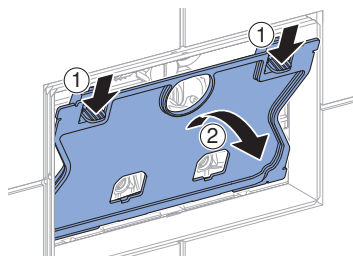

Sigma 12 cm

→ **1** **A** 📄 2

Sigma 8 cm

→ **1** **B** 📄 4

1

2

3