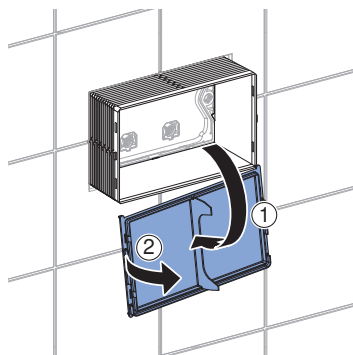

Sigma 12 cm

→ **1** **A** 📄 2

Sigma 8 cm

→ **1** **B** 📄 4

1

2

3