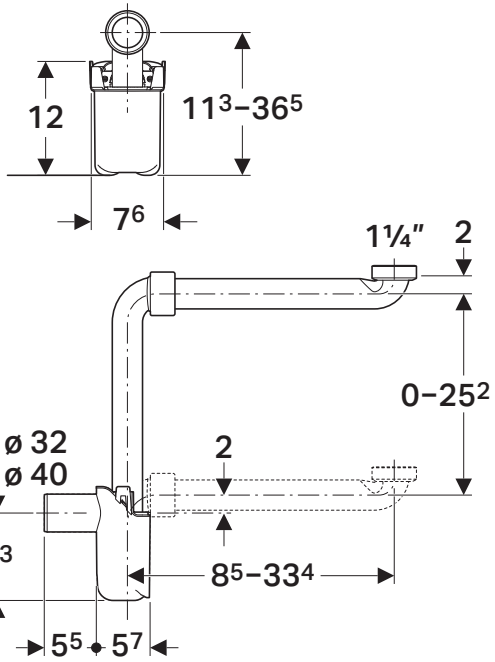

Installation Manual

Montageanleitung
Instructions de montage
Istruzioni per il montaggio

1

2

3

4

5

Geberit International AG, Schachenstrasse 77, CH-8645 Jona
 T +41 55 221 63 00
 F +41 55 221 63 16
 documentation@geberit.com
 → www.geberit.com