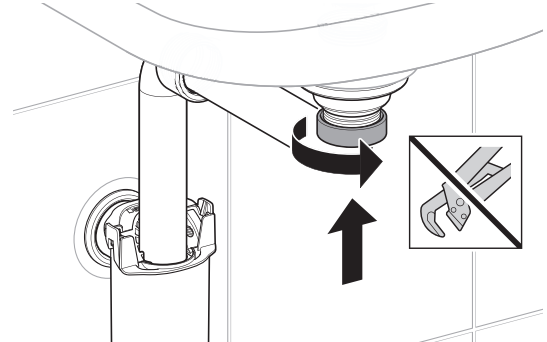

Installation Manual

Montageanleitung
Instructions de montage
Istruzioni per il montaggio

1

2

3

4

5

Geberit International AG, Schachenstrasse 77, CH-8645 Jona
 T +41 55 221 63 00
 F +41 55 221 63 16
 documentation@geberit.com
 → www.geberit.com